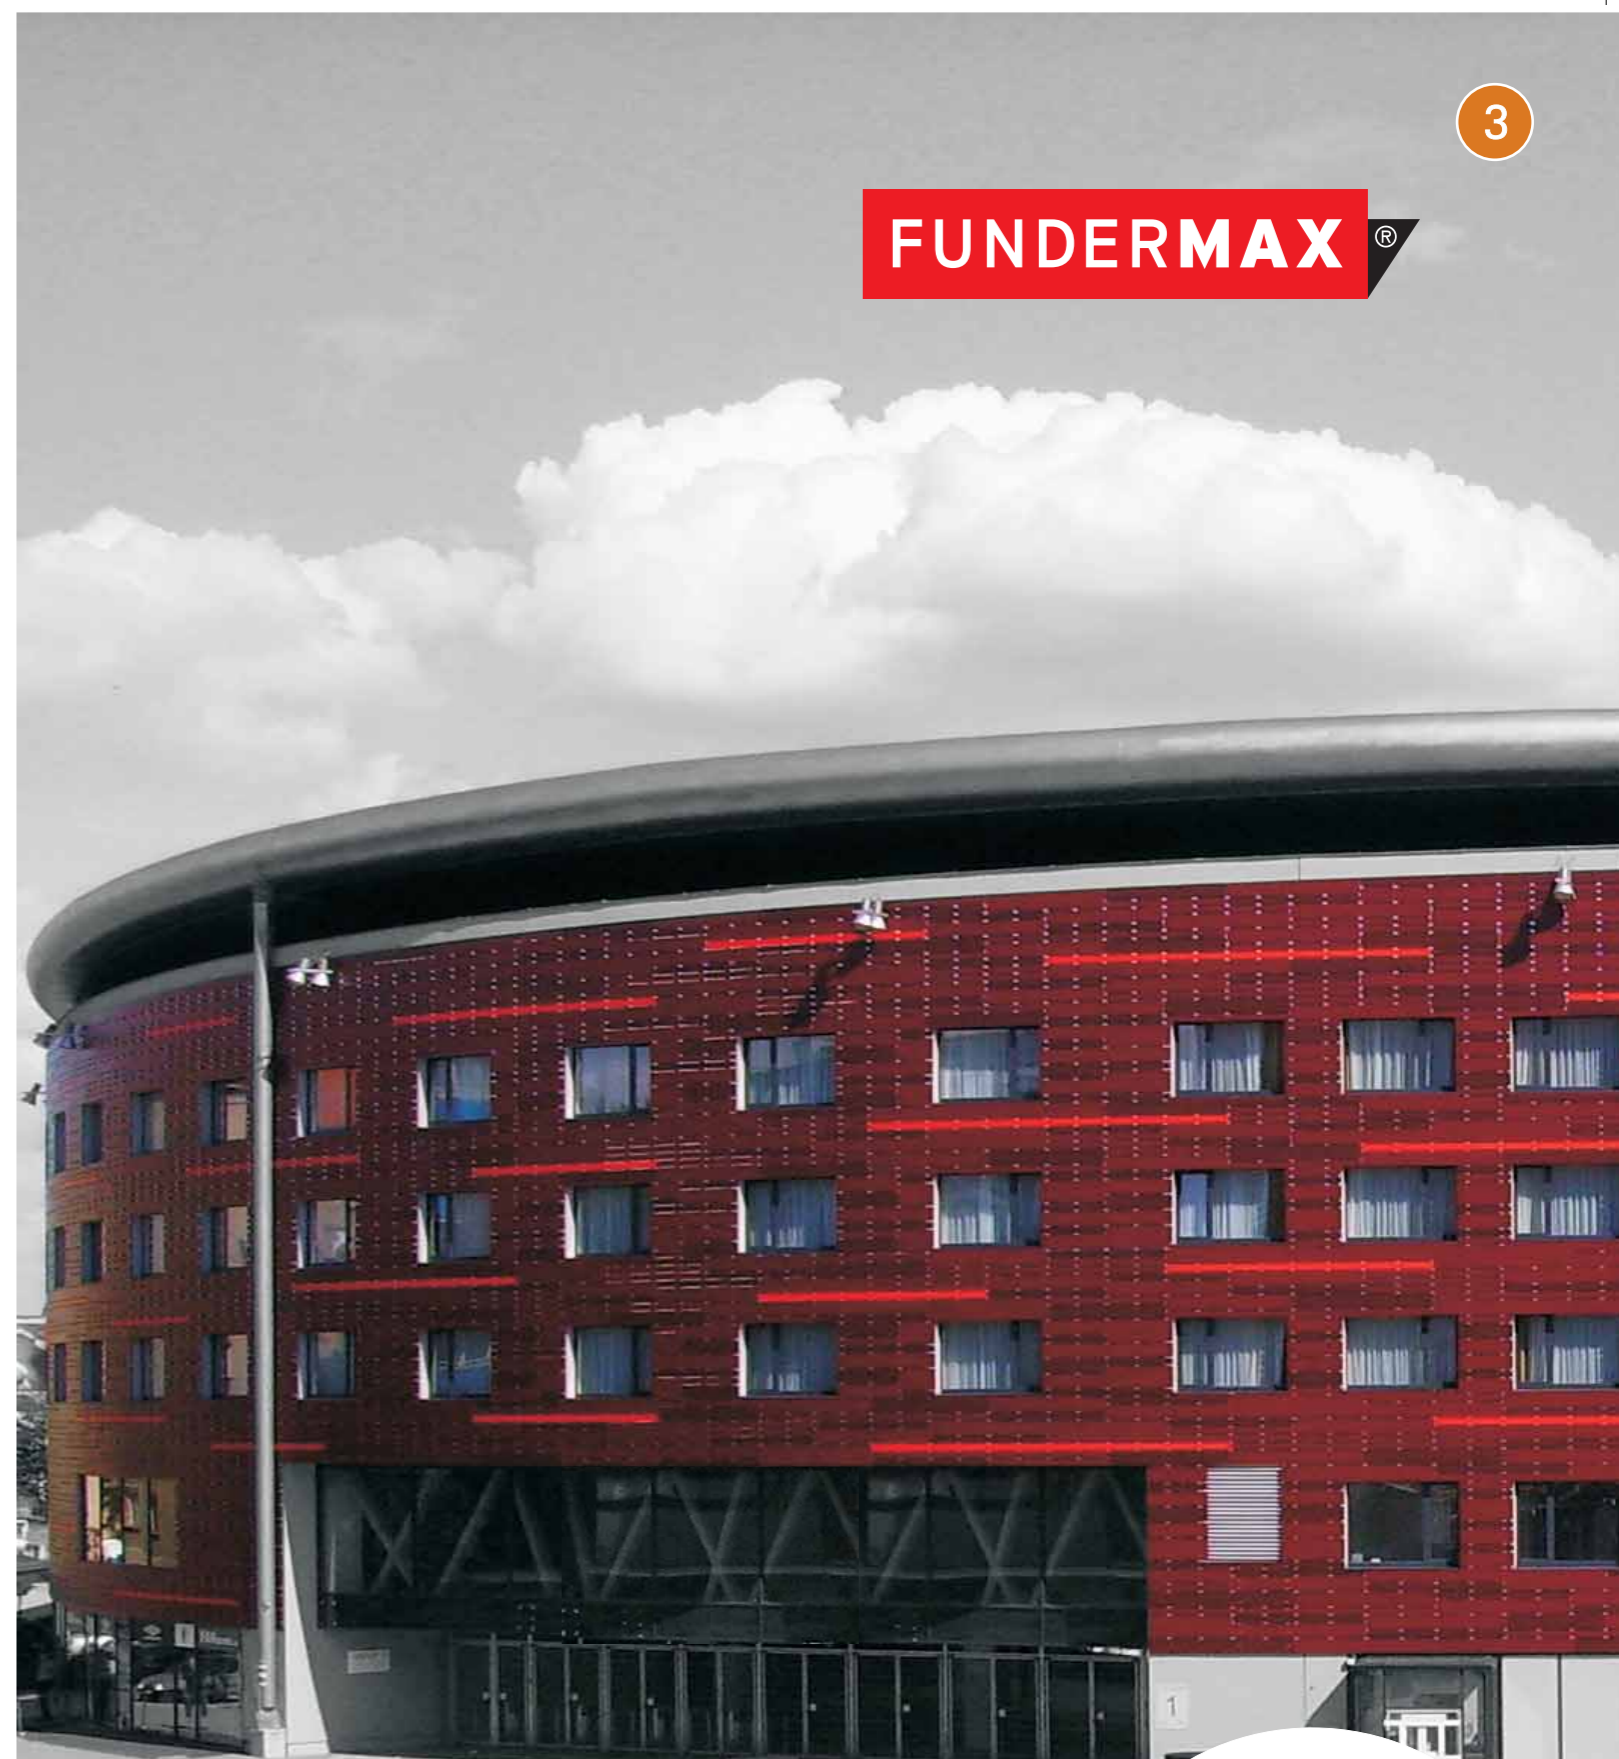

FUNDERMAX®