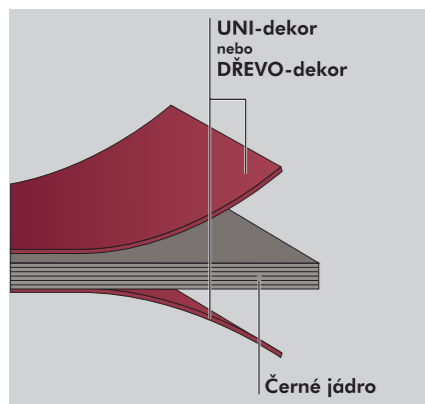

## KOMPAKTNÍ DESKY PRO INTERIÉRY

Složení kompaktní desky Interiér

FUNDERMAX INTERIÉR kompaktní desky jsou vysokotlaké lamináty vyrobené podle ČSN EN 438, Typ CGF vhodné pro oblast použití s vysokými nároky na mechanicko-fyzikální vlastnosti, jako jsou obložení stěn, ležištích hal, WC kabin a nábytku odolného vůči mechanickým a chemickým vlivům.

**Formáty:**

2800 x 1300 mm  
4100 x 1300 mm  
2140 x 1060 mm\*  
2800 x 1850 mm\*  
4100 x 1850 mm\*

\* omezený výběr dekorů, dle skladového programu Fundermax

**Povrchy:**

2800 x 1300 mm: FH, PO, TM, MT  
2140 x 1060 mm: FH, PO, MT, TM  
4100 x 1300 mm: FH, PO, TM  
2800 x 1850 mm: FH  
4100 x 1850 mm: FH